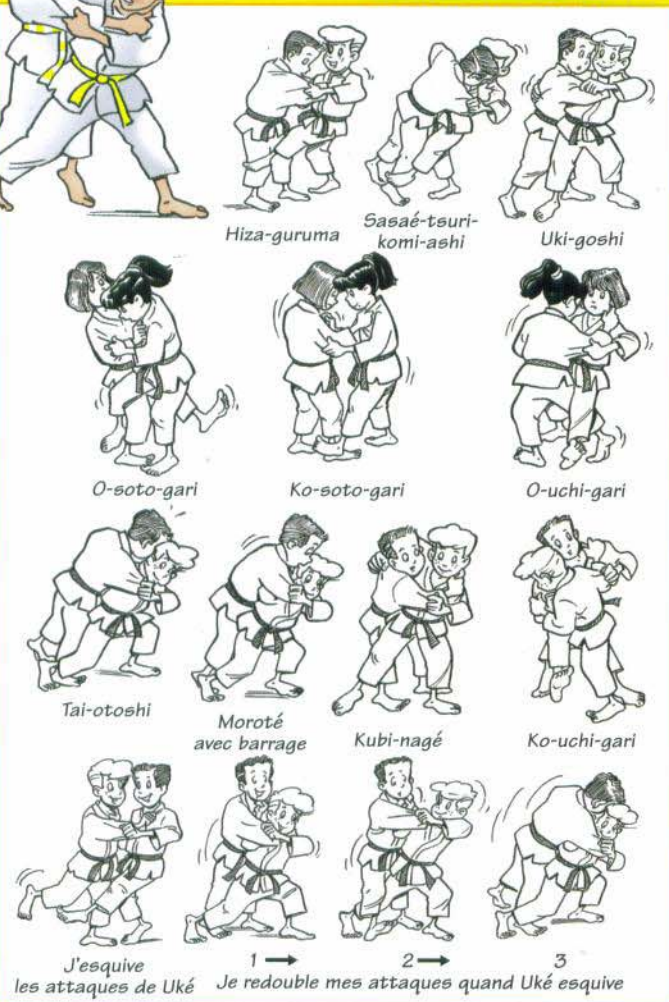

## TECHNIQUES DE PROJECTION

### NAGE WAZA

Situations d'étude

Je réponds à ces différentes situations d'étude par

### Position inférieure

Âges plancher ceinture blanche/jaune : 7 ans

ceinture jaune : 8 ans